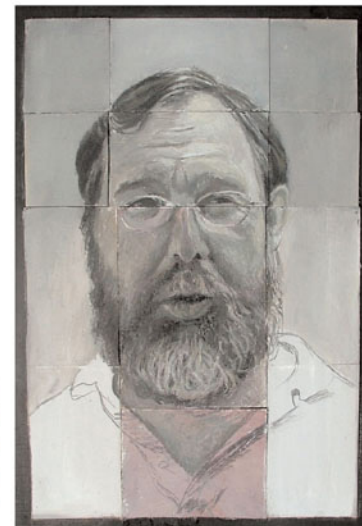

LINEAMENTA NATURAE

l'opera pittorica di Greta Penacca a cura di ARCAdiA

Sala Luisa Pagano
Piazza Cesare Battisti Voghera (PV)

Vernissage 9 ottobre 2010 18.00
Apertura 10 | 17 ottobre
Orari 16.00 | 19.00

Un evento artistico incentrato sull'opera pittorica dell'artista Greta Penacca (1973 Alessandria vive e lavora a San Sebastiano Curone). Presenti in esposizione venticinque dipinti figurativi di differente formato e soggetto che riassumono il suo molteplice percorso artistico di qualità. Pittura ad olio su tela e su legno dall'intenso valore poetico e narrativo interpretante ritratti, paesaggi, situazioni suggestive ed evocative. Un'occasione speciale per chi ama l'arte e per conoscere un'artista del nostro territorio che stà decisamente emergendo nel panorama artistico italiano, come dimostra la sua partecipazione alla recente mostra milanese Il Mito del Vero | il ritratto il volto che si è tenuta in giugno e luglio presso la Fondazione Durini. Greta Penacca sarà presente in sala durante l'esposizione.

Il progetto culturale che sostiene Lineamenta Naturae valorizza gli aspetti lirici e comunicativi della pittura figurativa nello scenario culturale di un rinnovamento in continuità con la tradizione e con la qualità tecnica delle opere. La mostra è organizzata dall'associazione culturale tortonese ARCAdiA (www.arcadiarte.org) che opera in tutta Italia nel campo dell'organizzazione di eventi di arte contemporanea.

"...una pittura d'anima, ricca di femminilità e calore affettivo, dove una serena e precisa contemplazione del divenire emerge da una rara forza poetica e narrativa che affascina ipnoticamente.."
Giacomo Maria Prati